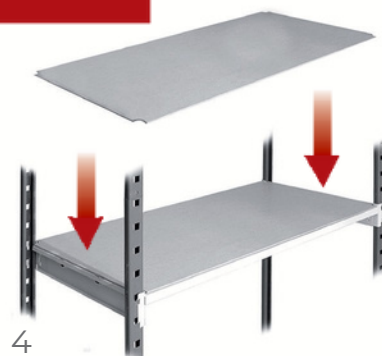

## À ESCOLHA!

- 2 larguras: 1m e 1,25m entre pilares
- 4 profundidades: 40, 50, 60 e 80 cm

## Dimensões totais:

Acrescentar 40mm independentemente do número de módulos. Ex. em L. 1000 mm:

- 1 módulo inicial = 1040 mm
- 1 módulo inicial + 2 seguintes = 3040 mm

**ESTAS PRATELEIRAS SÃO GAMAS STANDARDS. PARA TAMANHOS POR MEDIDA, NÃO HESITE EM CONSULTAR-NOS.**

**PODE ARMAZENAR TUDO, OU QUASE TUDO... CAPACIDADE ATÉ 180KG POR PISO (CONSOANTE O FORMATO DA PRATELEIRA)**

1

2

3

4

OPCIONAL Placas de aglomerado

**FORNECIDO NUM KIT, É FÁCIL DE MONTAR, SEM FURUS, SEM PARAFUSOS, SEM PORCAS, AJUSTÁVEL DE 5 EM 5 CM.**

**1-** Os tubos exteriores (vigotas) fixam-se aos pilares; **2-** Os travessões fixam-se às barras exteriores e apoiam-se nos pilares; **3-** Os tubos interiores encaixam nos travessões. A perfuração standard permite uma regulação dos níveis de 5 em 5 cm. **4-** Para tapar as prateleiras de ripas, a parte de cima das placas é feita de aglomerado (castanho), em plástico branco ou em chapa.